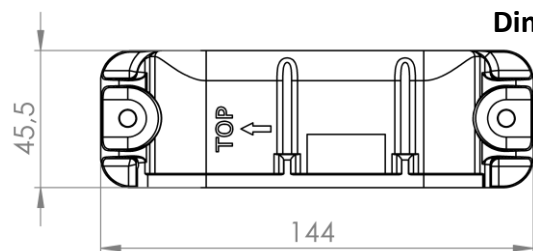

## Dimensions en mm

**GNSS**  
Compatible GPS et Glonass  
Localisation outdoor

**WIFI**  
Localisation indoor

**TEMPERATURE**  
-20°C à +65°C  
Option sonde déportée

**ACCELEROMETRE 3D**  
Données d'utilisation / de mouvement / de vibration

**POIDS**  
150 g

**DIMENSIONS**  
144 X 45.5 X 35.3 mm  
(L x l x H)

**FIXATION**  
Vis ou rivets, scotch double face, aimants

**CERTIFICATIONS**  
**IP69** : étanchéité, poussière et eau (haute pression)  
**IK08** : chocs mécaniques  
**NF EN IEC 60068-2** : tests environnementaux