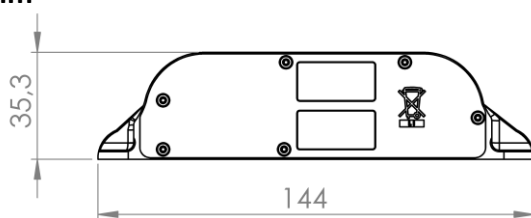

## Dimensions en mm

**GNSS**  
Compatible GPS et Glonass  
Localisation outdoor

**WIFI**  
Localisation indoor

**TEMPERATURE**  
-20°C à +65°C  
Option sonde déportée

**ACCELEROMETRE 3D**  
Données d'utilisation / de mouvement / de vibration

**POIDS**  
150 g

**DIMENSIONS**  
144 X 45.5 X 35.3 mm  
(L x l x H)

**FIXATION**  
Vis ou rivets, scotch double face, aimants

**CERTIFICATIONS**  
**IP69** : étanchéité, poussière et eau (haute pression)  
**IK08** : chocs mécaniques  
**NF EN IEC 60068-2** : tests environnementaux